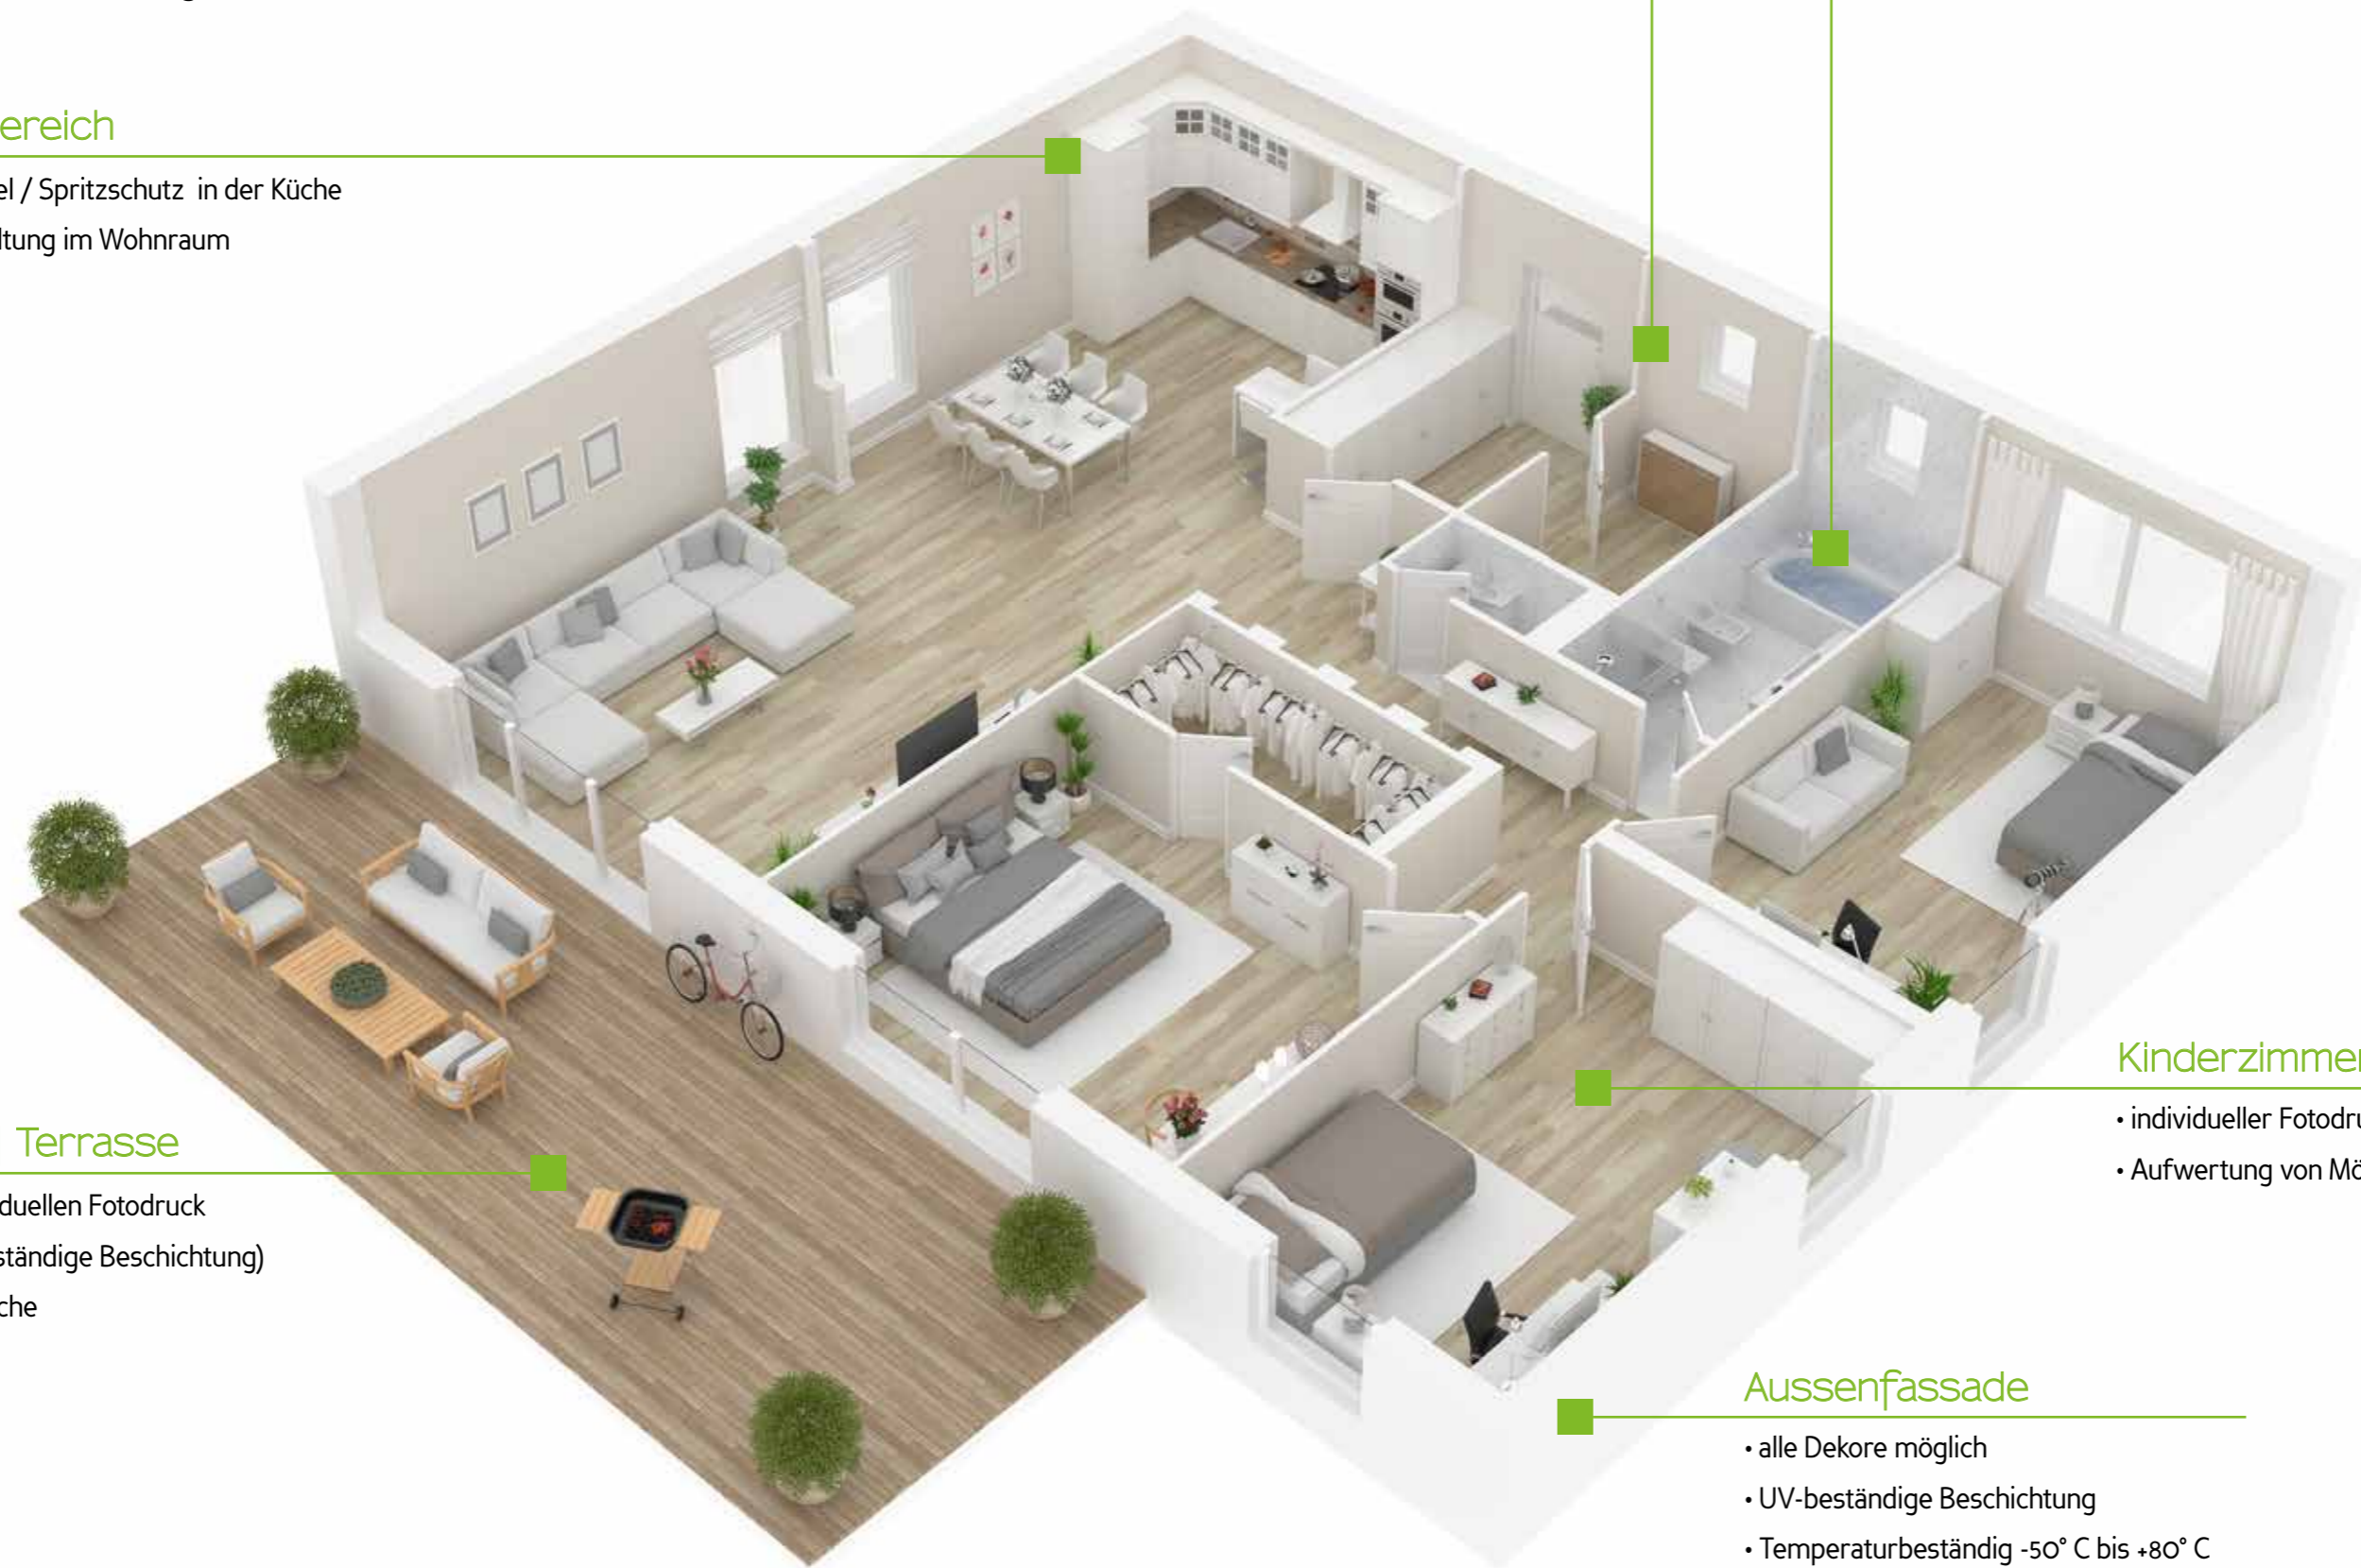

Werden Sie kreativ!

Gestalten Sie Ihr Zuhause mit unseren
BADBOOSTER Easy Clean Panels

Küche | Wohnbereich

- Ersatz für Fliesenspiegel / Spritzschutz in der Küche
- Individuelle Wandgestaltung im Wohnraum

Eingang | Flur

- Hausnummer (UV-beständig)
- Namensschilder (UV-beständig)
- Blickfang im Eingangsbereich

Badezimmer | Gäste-WC

- Dekorrückwände für Duschen und Badewannen
- Spritzschutz für Waschtische
- Verkleidung Vorwandinstallation Toilette

Wintergarten | Terrasse

- Eyecatcher durch individuellen Fotodruck
- Aussenfassade (UV-beständige Beschichtung)
- Gestaltung Outdoor Küche

Kinderzimmer

- individueller Fotodruck z.B. Kindermotive
- Aufwertung von Möbelstücken

Aussenfassade

- alle Dekore möglich
- UV-beständige Beschichtung
- Temperaturbeständig -50° C bis +80° C
- Brandklassifizierung Klasse B2 | DIN 53495
- bitte bei Bestellung mit angeben!