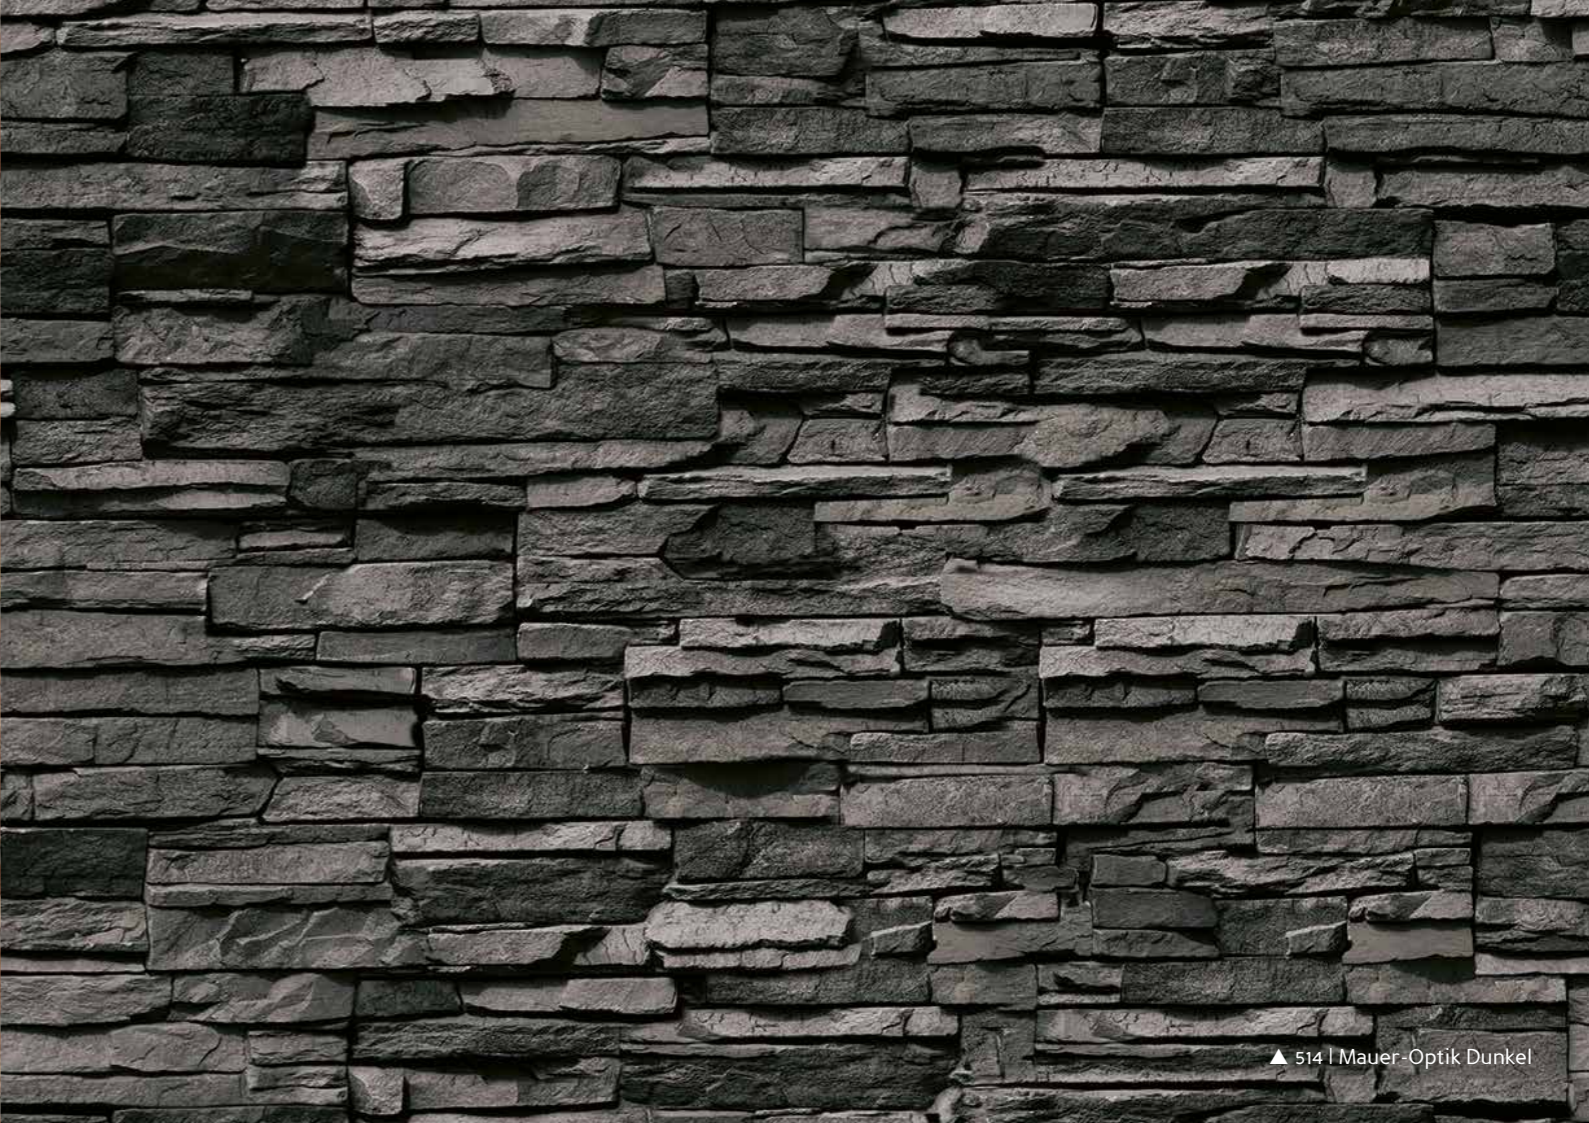

▲ 544 | Scandi Horizontal

Mauer - Dekore

▲ 513 | Mauer-Optik Rot

▲ 514 | Mauer-Optik Dunkel

▲ 535 | Mauer-Optik Vintage

Foto - Dekore

▲ 523 | Leuchtturm über Eck

▲ 561 | Jungle